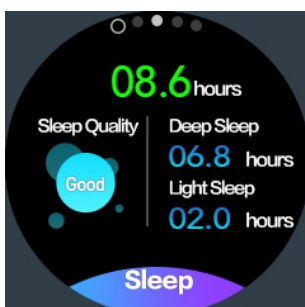

Alvásmonitor

Monitoridő : pm 6:00-másnap pm 4:00 ;

Győződjön meg az elalvási időről: pm 6:00-másnap am 8:00
sync adatok az alkalmazáshoz eszköz viselésével.