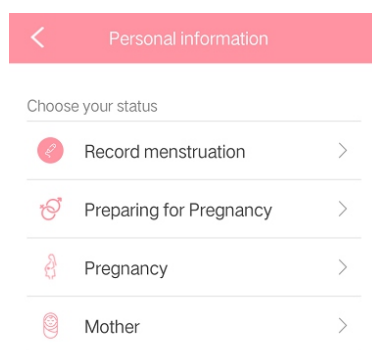

Pulzus monitor

Vérnyomás

Stopperóra

Visszaszámlálás

Üzenetek

Keresse meg a telefonomat

Sport

Női fiziológiai ciklus emlékeztető

Lépjen be az APP-ban „setting” - érintse meg a „head portrait” elemet - edit” a „Gender” into a „female” mezőbe - válassza ki az állapotát.

Beállítás

Fényerő

Információ

Üzenetek, hívások és szövszerű alkalmazásüzenetek szinkronizálása: