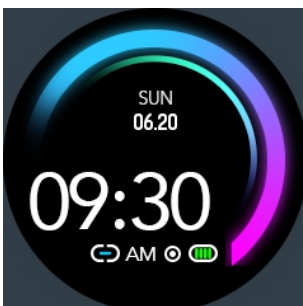

***Használat előtt töltsse fel teljesen.
Alkalmazás: Hband***

Párosítás

Lépjen be az APP „Dashboard” az eszköz összekapcsolásához

1. Lépés: Engedélyezze a Bluetooth-t a mobiltelefonon

2. Lépés: Nyissa meg a „Hband” APP alkalmazást , érintse meg a „Connect a device” elemet a kötéshez.

Kérjük, a csatlakozáskor tartsa a Bluetooth-címet összhangban az intelligens karkötővel.

Csúsztasson jobbra az alapértelmezett kezelőfelületről a Bluetooth-cím ellenőrzéséhez.

Intelligens karkötő funkciók

Csúsztassa az alapértelmezett kezelőfelületről

Időfelület: (Alapértelmezett interfész)

Bekapcsolás: Hosszan nyomja meg a bekapcsológombot, csúsztassa fel és le az alapértelmezett kezelőfelületet a különböző karkötő-interfészekhez.

Kikapcsolás

Hosszan nyomja meg a bekapcsológombot az időfelületen, vagy lépjen be a „Kikapcsolás” felületre (csúsztassa jobbra az időfelületről), és nyomja meg hosszan  az ikont.

Ébresztő képernyő:

Nyomja meg a bekapcsológombot.