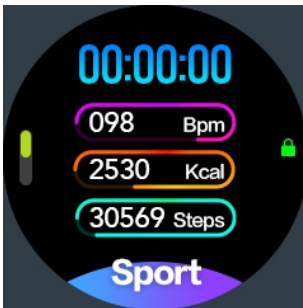

Forgassa a csuklót (lépjen be a **Hband** APP-ban „settings” - keresse meg a „K7 készülékemet” - kapcsolja be a „turn the wrist”, és lépjen be a karkötő menübe „setting” - „switch” - kapcsolja be egyszerre a „turn the wrist” (csak a Hband alkalmazásban és a karkötőn kapcsolja be a kapcsolót, amely a képernyőn megjelenik.)

Pulzus monitor

Vérnyomás

Stopperóra

Visszaszámlálás

Üzenetek

Keresse meg a telefonomat

Sport

Női fiziológiai ciklus emlékeztető

Lépjen be az APP-ban „setting” - érintse meg a „head portrait” elemet - edit” a „Gender” into a „female” mezőbe - válassza ki az állapotát.

Beállítás

Fényerő

Információ

Üzenetek, hívások és szövszerű alkalmazásüzenetek szinkronizálása: