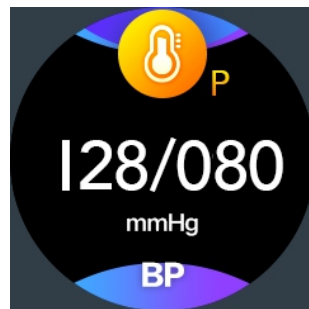

Forgassa a csuklót (lépjen be a **Hband** APP-ban „settings” - keresse meg a „K7 készülékemet” - kapcsolja be a „turn the wrist”, és lépjen be a karkötő menübe „setting” - „switch” - kapcsolja be egyszerre a „turn the wrist” (csak a Hband alkalmazásban és a karkötőn kapcsolja be a kapcsolót, amely a képernyőn megjelenik.)

Lépésszámláló (Lépések, távolság, kalória)

Alvásmonitor

Monitoridő : pm 6:00-másnap pm 4:00 ;

Győződjön meg az elalvási időről: pm 6:00-másnap am 8:00
sync adatok az alkalmazáshoz eszköz viselésével.

Funkció interfész

Pulzus monitor

Vérnyomás

Stopperóra

Visszaszámlálás

Üzenetek

Keresse meg a telefonomat

Sport

Női fiziológiai ciklus emlékeztető