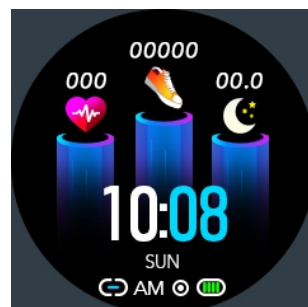

***Használat előtt töltsse fel teljesen.
Alkalmazás: Hband***

Párosítás

Lépjen be az APP „Dashboard” az eszköz összekapcsolásához

1. Lépés: Engedélyezze a Bluetooth-t a mobiltelefonon

2. Lépés: Nyissa meg a „Hband” APP alkalmazást , érintse meg a „Connect a device” elemet a kötéshez.

Kérjük, a csatlakozáskor tartsa a Bluetooth-címet összhangban az intelligens karkötővel.

Csúsztasson jobbra az alapértelmezett kezelőfelületről a Bluetooth-cím ellenőrzéséhez.

Intelligens karkötő funkciók

Csúsztassa az alapértelmezett kezelőfelületről

Időfelület: (Alapértelmezett interfész)

Bekapcsolás: Hosszan nyomja meg a bekapcsológombot, csúsztassa fel és le az alapértelmezett kezelőfelületet a különböző karkötő-interfészekhez.

Kikapcsolás

Hosszan nyomja meg a bekapcsológombot az időfelületen, vagy lépjen be a „Kikapcsolás” felületre (csúsztassa jobbra az időfelületről), és nyomja meg hosszan  az ikont.

Ébresztő képernyő:

Nyomja meg a bekapcsológombot.