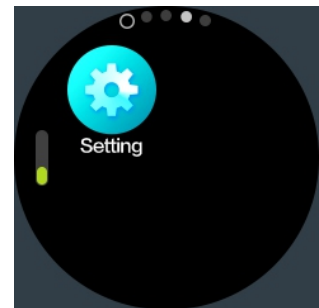

Funkció interfész