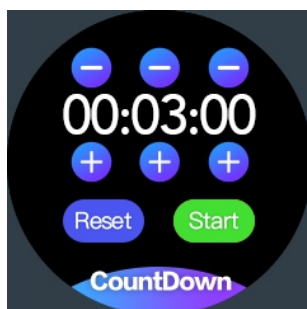

Forgassa a csuklót (lépjen be a **Hband** APP-ban „settings” - keresse meg a „K7 készülékemet” - kapcsolja be a „turn the wrist”, és lépjen be a karkötő menübe „setting” - „switch” - kapcsolja be egyszerre a „turn the wrist” (csak a Hband alkalmazásban és a karkötőn kapcsolja be a kapcsolót, amely a képernyőn megjelenik.)

Pulzus monitor

Vérnyomás

Stopperóra

Visszaszámlálás

Üzenetek

Keresse meg a telefonomat

Sport

Női fiziológiai ciklus emlékeztető

Lépjen be az APP-ban „setting” - érintse meg a „head portrait” elemet - edit” a „Gender” into a „female” mezőbe - válassza ki az állapotát.

Beállítás

Fényerő

Információ

Üzenetek, hívások és szövszerű alkalmazásüzenetek szinkronizálása: