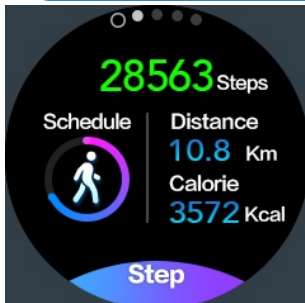

Kikapcsolás

Hosszan nyomja meg a bekapcsológombot az időfelületen, vagy lépjen be a „Kikapcsolás” felületre (csúsztassa jobbra az időfelületről), és nyomja meg hosszan az ikont.

Ébresztő képernyő:

Nyomja meg a bekapcsológombot.

Forgassa a csuklót (lépjen be a **Hband** APP-ban „settings” - keresse meg a „K7 készülékemet” - kapcsolja be a „turn the wrist”, és lépjen be a karkötő menübe „setting” - „switch” - kapcsolja be egyszerre a „turn the wrist” (csak a Hband alkalmazásban és a karkötőn kapcsolja be a kapcsolót, amely a képernyőn megjelenik.)

Lépésszámláló (Lépések, távolság, kalória)