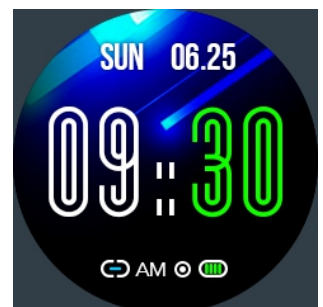

Kérjük, a csatlakozáskor tartsa a Bluetooth-címet összhangban az intelligens karkötővel.

Csúsztasson jobbra az alapértelmezett kezelőfelületről a Bluetooth-cím ellenőrzéséhez.

Intelligens karkötő funkciók

Csúsztassa az alapértelmezett kezelőfelületről

Időfelület: (Alapértelmezett interfész)

Bekapcsolás: Hosszan nyomja meg a bekapcsológombot, csúsztassa fel és le az alapértelmezett kezelőfelületet a különböző karkötő-interfészekhez.

Kikapcsolás

Hosszan nyomja meg a bekapcsológombot az időfelületen, vagy lépjen be a „Kikapcsolás” felületre (csúsztassa jobbra az időfelületről), és nyomja meg hosszan  az ikont.

Ébresztő képernyő:

Nyomja meg a bekapcsológombot.