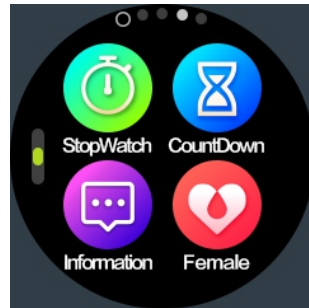

Funkció interfész