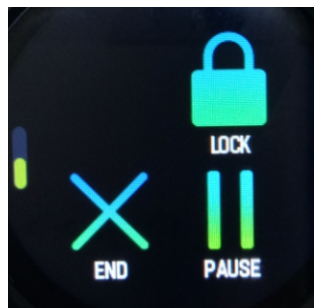

Forgassa a csuklót (lépjen be a **Hband** APP-ban „settings” - keresse meg a „K7 készülékemet” - kapcsolja be a „turn the wrist”, és lépjen be a karkötő menübe „setting” - „switch” - kapcsolja be egyszerre a „turn the wrist” (csak a Hband alkalmazásban és a karkötőn kapcsolja be a kapcsolót, amely a képernyőn megjelenik.)

Pulzus monitor

Vérnyomás

Stopperóra

Visszaszámlálás

Üzenetek

Keresse meg a telefonomat

Sport

Női fiziológiai ciklus emlékeztető

Lépjen be az APP-ban „setting” - érintse meg a „head portrait” elemet - edit” a „Gender” into a „female” mezőbe - válassza ki az állapotát.

Beállítás

Fényerő

Információ

Üzenetek, hívások és szövszerű alkalmazásüzenetek szinkronizálása: