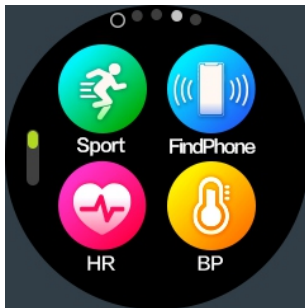

Forgassa a csuklót (lépjen be a **Hband** APP-ban „settings” - keresse meg a „K7 készülékemet” - kapcsolja be a „turn the wrist”, és lépjen be a karkötő menübe „setting” - „switch” - kapcsolja be egyszerre a „turn the wrist” (csak a Hband alkalmazásban és a karkötőn kapcsolja be a kapcsolót, amely a képernyőn megjelenik.)

Pulzus monitor

Vérnyomás

Stopperóra

Visszaszámlálás

Üzenetek

Keresse meg a telefonomat

Sport

Női fiziológiai ciklus emlékeztető

Lépjen be az APP-ban „setting” - érintse meg a „head portrait” elemet - edit” a „Gender” into a „female” mezőbe - válassza ki az állapotát.

Beállítás

Fényerő

Információ

Üzenetek, hívások és szövszerű alkalmazásüzenetek szinkronizálása: