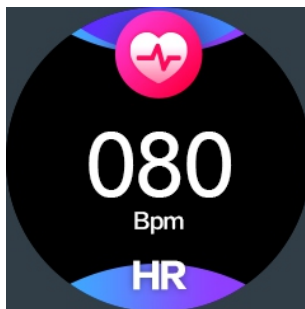

Forgassa a csuklót (lépjen be a **Hband** APP-ban „settings” - keresse meg a „K7 készülékemet” - kapcsolja be a „turn the wrist”, és lépjen be a karkötő menübe „setting” - „switch” - kapcsolja be egyszerre a „turn the wrist” (csak a Hband alkalmazásban és a karkötőn kapcsolja be a kapcsolót, amely a képernyőn megjelenik.)

Lépésszámláló (Lépések, távolság, kalória)

Alvásmonitor

Monitoridő : pm 6:00-másnap pm 4:00 ;

Győződjön meg az elalvási időről: pm 6:00-másnap am 8:00
sync adatok az alkalmazáshoz eszköz viselésével.

Funkció interfész

Pulzus monitor

Vérnyomás

Stopperóra

Visszaszámlálás

Üzenetek

Keresse meg a telefonomat

Sport

Női fiziológiai ciklus emlékeztető

Lépjen be az APP-ban „setting” - érintse meg a „head portrait” elemet - edit” a „Gender” into a „female” mezőbe - válassza ki az állapotát.

Beállítás

Fényerő

Információ

Üzenetek, hívások és szövszerű alkalmazásüzenetek szinkronizálása: