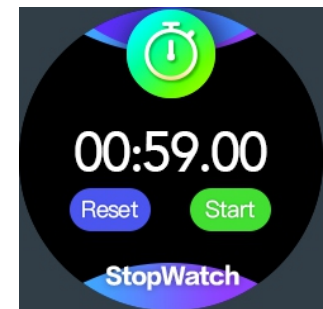

Stopperóra